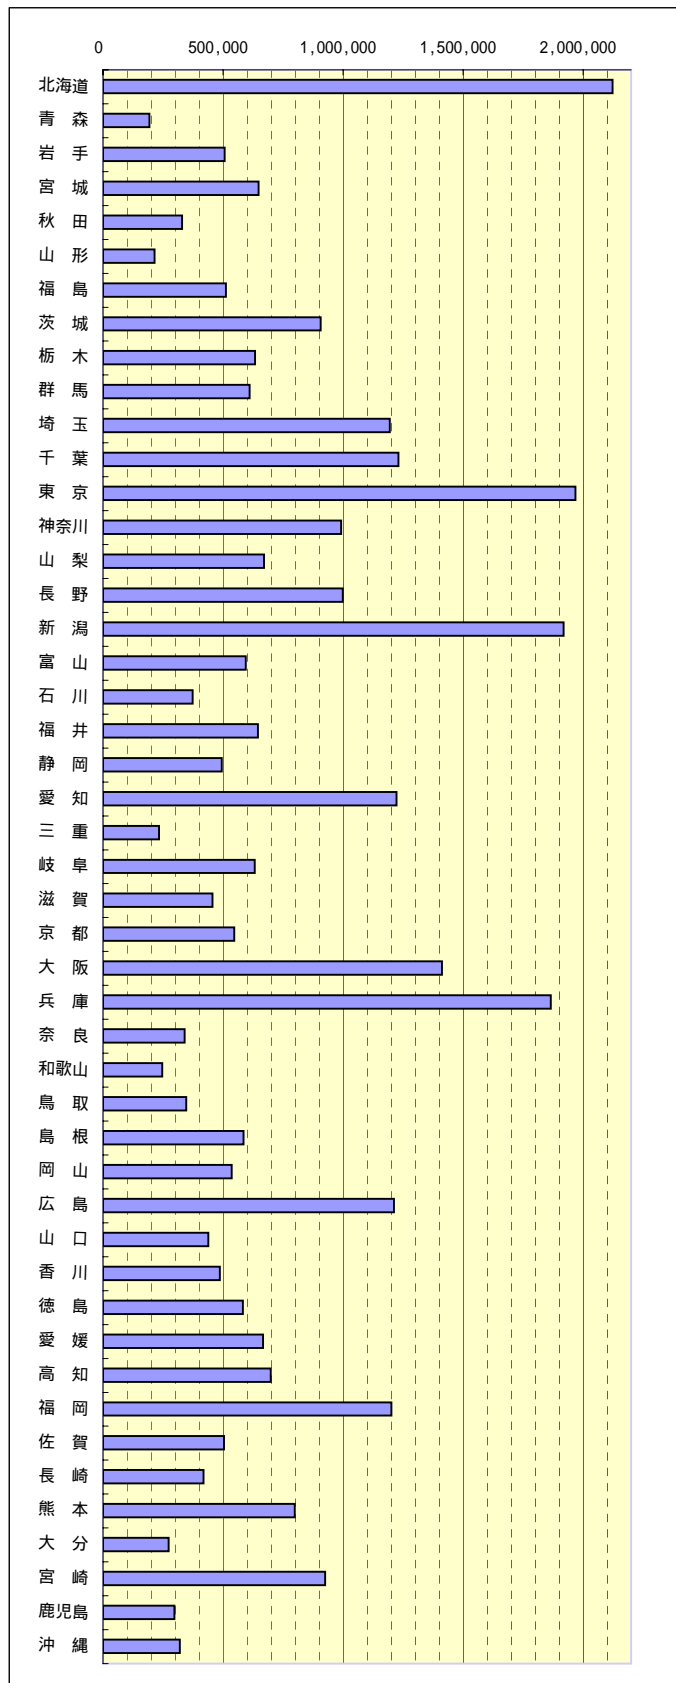

M8. リーグ戦の推進と競技会の整備・充実  
 【2007年度 都道府県における2・3種年代リーグの積極展開】  
 奨励金一覧

(協)資料No.18

都道府県	リーグ数 (参考値)	試合数	(四捨五入前)	奨励金	
北海道	50	2,304	2,121,623	2,122,000 ←最多	
東北	青森	5	125	193,404	
	岩手	12	545	507,241	
	宮城	6	734	648,468	
	秋田	6	306	328,653	
	山形	4	154	215,074	
	福島	11	552	512,472	
関東	茨城	2	1,080	907,011	
	栃木	3	780	632,841	
	群馬	2	683	610,359	
	埼玉	6	1,466	1,195,442	
	千葉	4	1,512	1,229,815	
	東京	14	2,500	1,968,080	
	神奈川	8	1,194	992,195	
	山梨	8	763	670,138	
	北信越	長野	4	1,203	998,920
		新潟	25	2,500	1,918,080
		富山	8	663	595,415
石川		3	366	373,487	
福井		7	730	645,479	
東海	静岡	5	528	494,539	
	愛知	17	1,501	1,221,595	
	三重	5	178	233,007	
	岐阜	5	712	632,029	
関西	滋賀	5	476	455,682	
	京都	3	598	546,845	
	大阪	3	1,756	1,412,139	
	兵庫	12	2,362	1,864,962	
	奈良	5	321	339,861	
	和歌山	5	197	247,205	
中国	鳥取	10	329	345,839	
	島根	4	649	584,954	
	岡山	6	583	535,636	
	広島	16	1,488	1,211,881	
	山口	9	453	438,496	
四国	香川	7	516	485,572	
	徳島	9	647	583,459	
	愛媛	9	757	665,655	
	高知	6	800	697,786	
	九州	福岡	13	1,473	1,200,673
佐賀		8	541	504,253	
長崎		6	426	418,321	
熊本		9	936	799,409	
大分		2	232	273,358	
宮崎		8	1,104	924,944	
鹿児島		2	264	297,269	
沖縄		3	295	320,433	
	380	40,282	35,000,000	34,997,000 ←最少	

奨励金 = @FA数 × ¥100,000 + @試合数 × ¥747.2  
 北海道は4FA分扱い

誤差3,000円(四捨五入のため)